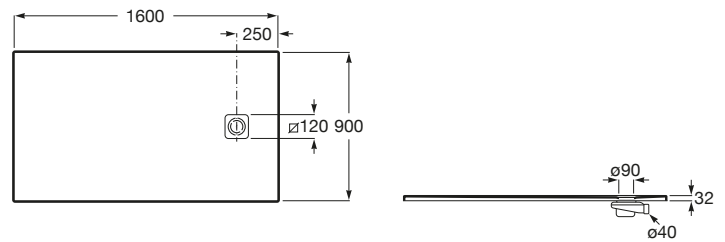

TERRAN

Plato de ducha extraplano de STONEX®

MEDIDAS

Longitud	1600 mm
Anchura	900 mm
Altura	32 mm

COLORES Y ACABADOS

PVPR (IVA INCLUIDO)

711,48 €

DIBUJOS TÉCNICOS

CARACTERÍSTICAS

Superficie antideslizante con textura grava. Extraplano. Incluye desagüe de gran caudal y rejilla Twist en el mismo acabado de color.

Altura fija (mm): 32

Ancho máximo de corte (mm): 900

Ancho mínimo de corte (mm): 800

Cortable

Desagüe incluido

Diámetro del desagüe (mm): 126

Forma: Rectangular

Largo máximo de corte (mm): 1600

Largo mínimo de corte (mm): 1400

Material: STONEX®

Profundidad: Extraplano (menos de 45 mm)